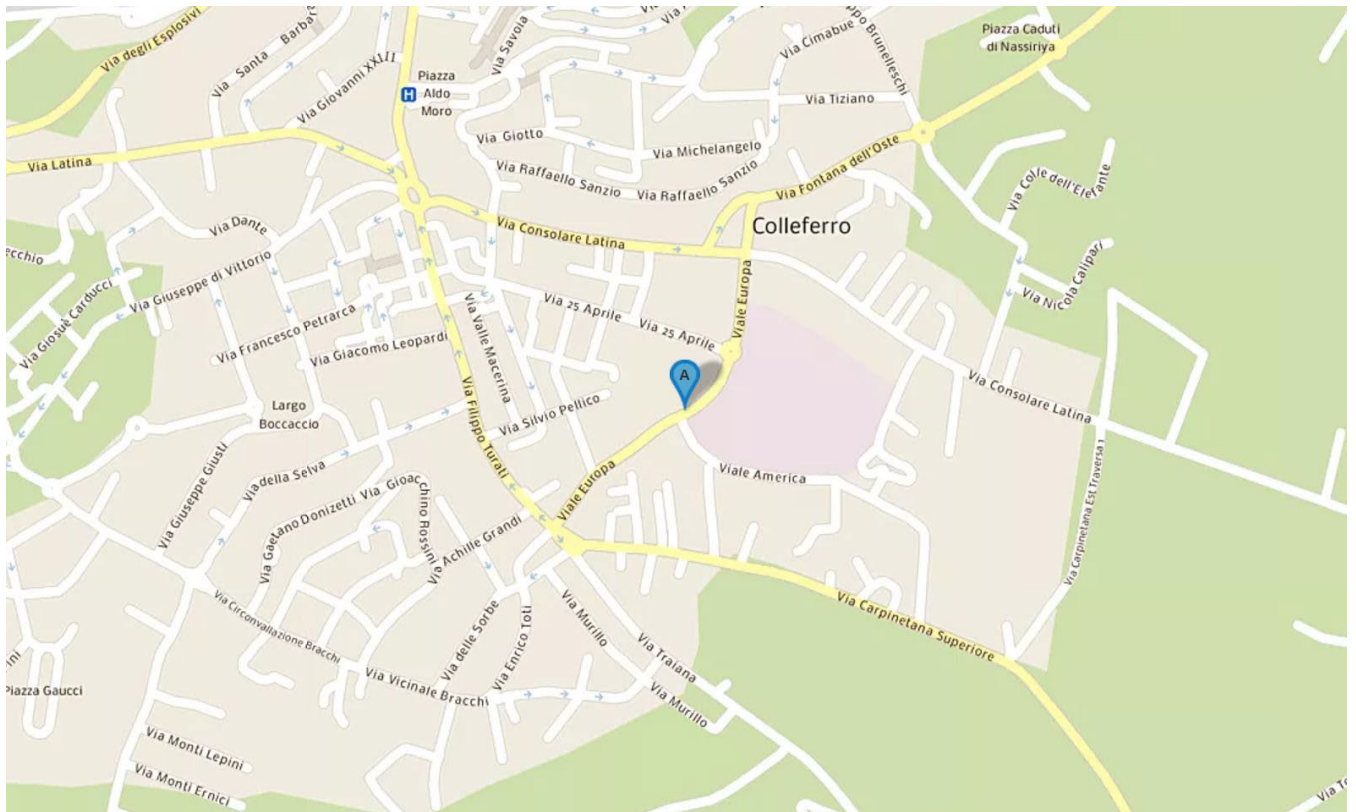

Colleferro è facilmente raggiungibile da ogni direzione autostradale in quanto localizzata lungo il percorso della A1 Milano – Napoli. Da qualunque direzione si provenga, si esce al casello di Colleferro e poi si seguono le indicazioni per il centro città e Viale Europa (vedi topografia di Google Maps allegata)